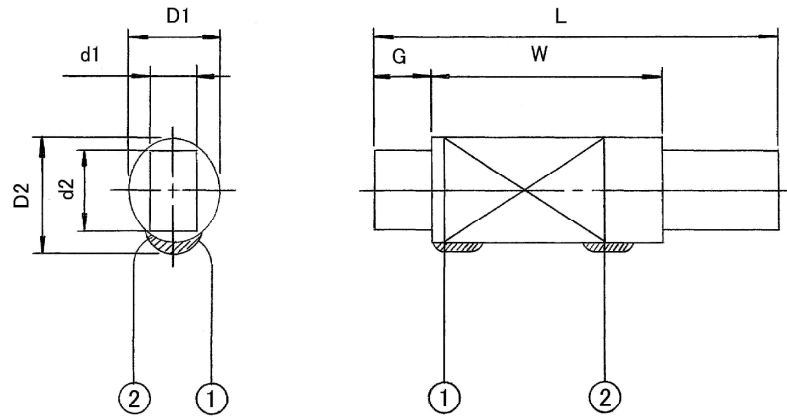

仕 様 書	顧 客 名	コイルスネーク・標準バーアンテナ
-------	-------	------------------

コイル内容	AP5×8×48・15μH・巻線延長 (RoHS指令対応品)
-------	--------------------------------

外觀図及び寸法

W(ボビン長) : 30 ± 1 mm	L(コア長) : 48 ± 1.5 mm
---------------------	----------------------

D1 : 10 max	d1 : 5 ± 0.3	D2 : 11.5 max	d2 : 8 ± 0.3
-------------	--------------	---------------	--------------

※ 延長リードの先端は、鉛フリー半田処理を行う。

《単位：mm》

巻線仕様	SW帯用バーアンテナ	接続図
項目	L1	
コイル線種		
巻線方法	スペース・ボビン巻	
参考巻数		
コイル処理	ワックス含浸	
端子番号/識別	①/自然 ②/自然	
リード長(mm)	50~150 50~150	
先端半田(mm)	5 ± 2 5 ± 2	
インダクタンス	15 μH ± 10% G = 5	
無負荷 Q	150以上 2.52 MHz	
		コア : AP5×8×48